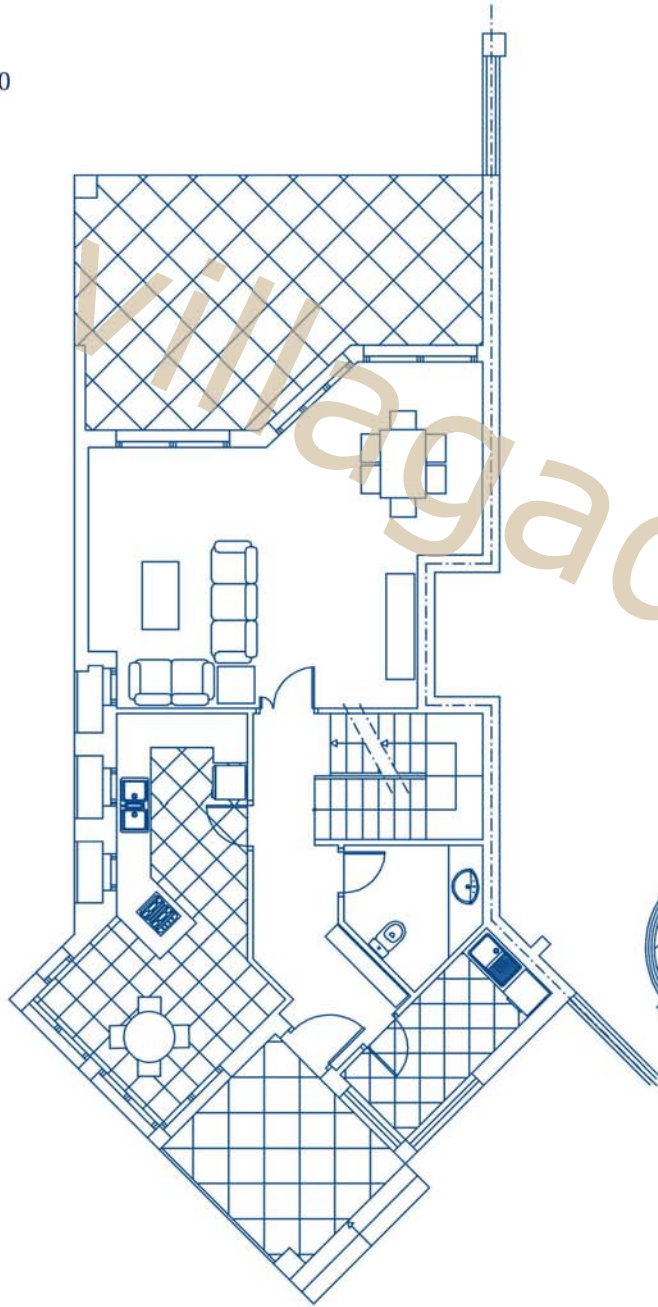

Escala 1/100

PLANTA GARAJE

URCOSA S.L.

Partida de la Olla de Altea,  
Ctra. Nacional 332, Km. 160,5.  
03590 Altea (Alicante)  
Tel.: 902 100 209

BLOQUE TIPO

### Adosado A8

#### Superficies Construidas Aprox.

Vivienda	211,61 m <sup>2</sup>
Terraza Cubierta	34,61 m <sup>2</sup>
Total Vivienda	246,22 m <sup>2</sup>
Terraza Descubierta	43,28 m <sup>2</sup>
Superficie Útil Aprox. Incluida Terraza Cubierta	212,88 m <sup>2</sup>
Superficie Constr. Garaje	55,50 m <sup>2</sup>

BLOQUE TIPO  
ADOSADO A8

PLANTA BAJA

PLANTA ALTA

PLANTA BUHARDILLA