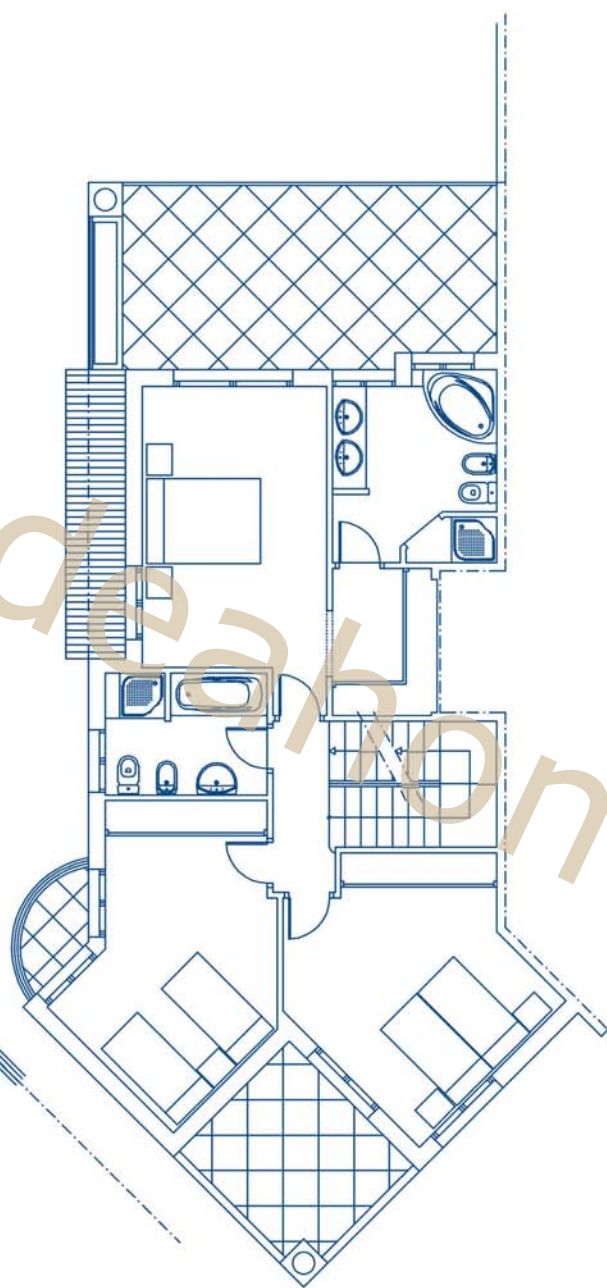

Escala 1/100

PLANTA GARAJE

URCOSA S.L.

Partida de la Olla de Altea,  
Ctra. Nacional 332, Km. 160,5.  
03590 Altea (Alicante)  
Tel.: 902 100 209

BLOQUE TIPO

#### Superficies Construidas Aprox.

Vivienda	211,61 m <sup>2</sup>
Terraza Cubierta	34,61 m <sup>2</sup>
Total Vivienda	246,22 m <sup>2</sup>
Terraza Descubierta	43,28 m <sup>2</sup>
Superficie Útil Aprox. Incluida Terraza Cubierta	212,88 m <sup>2</sup>
Superficie Constr. Garaje	55,50 m <sup>2</sup>

BLOQUE TIPO  
ADOSADO A8

PLANTA BAJA

PLANTA ALTA

PLANTA BUHARDILLA