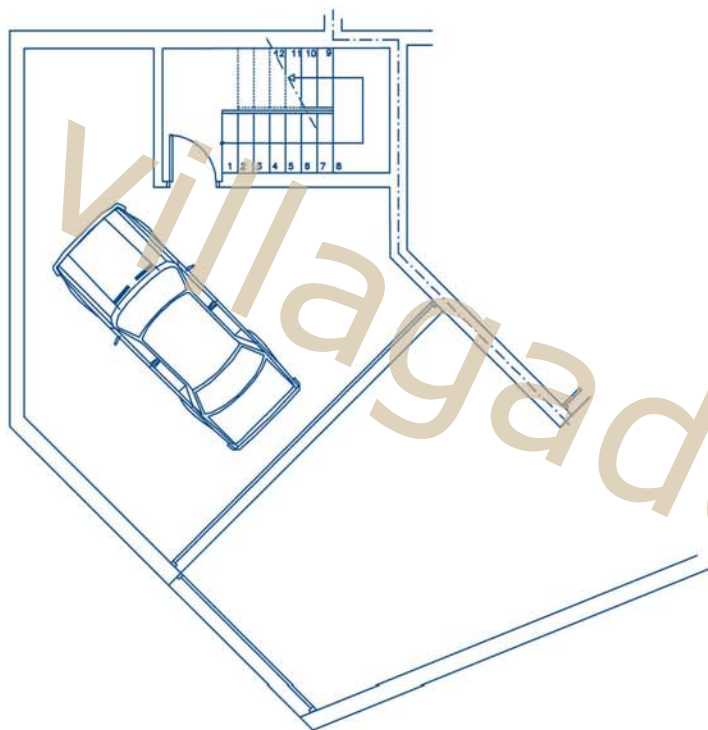

Escala 1/100

PLANTA GARAJE

URCOSA S.L.

Partida de la Olla de Altea,  
Ctra. Nacional 332, Km. 160,5.  
03590 Altea (Alicante)  
Tel.: 902 100 209

BLOQUE TIPO

### Adosado A8

BLOQUE TIPO  
ADOSADO A8

PLANTA BAJA

PLANTA ALTA

PLANTA BUHARDILLA