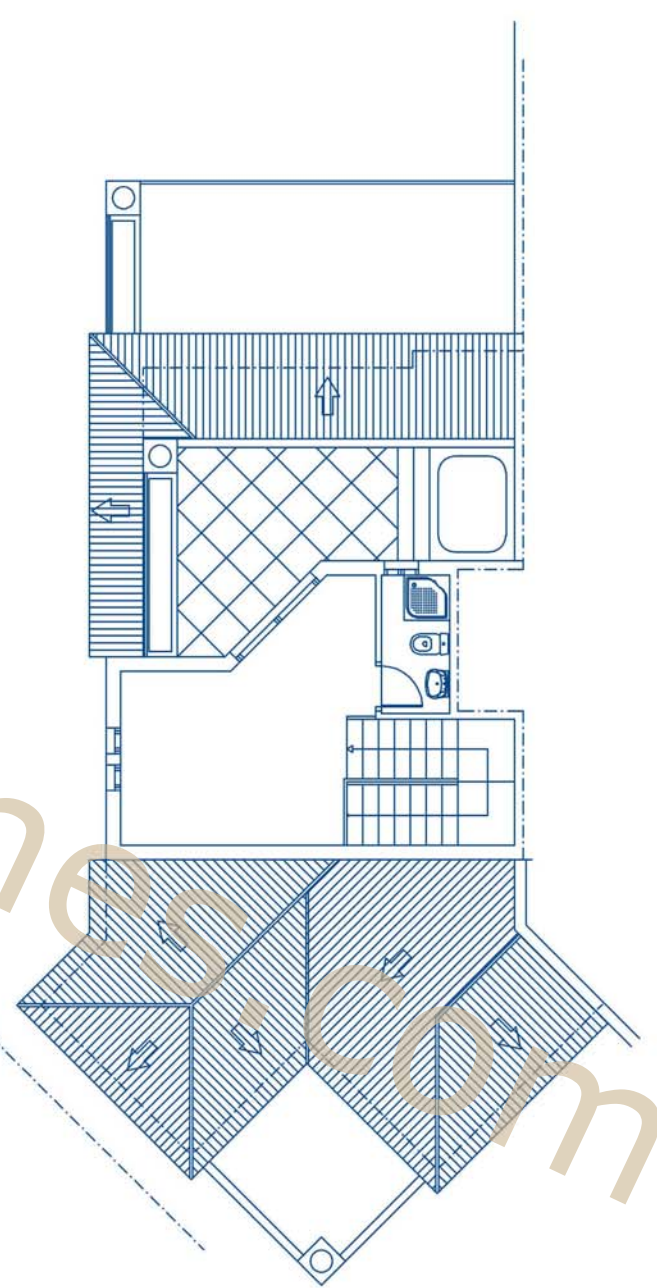

Escala 1/100

PLANTA GARAJE

URCOSA S.L.

Partida de la Olla de Altea,  
Ctra. Nacional 332, Km. 160,5.  
03590 Altea (Alicante)  
Tel.: 902 100 209

BLOQUE TIPO

#### Superficies Construidas Aprox.

Vivienda	211,61 m <sup>2</sup>
Terraza Cubierta	34,61 m <sup>2</sup>
Total Vivienda	246,22 m <sup>2</sup>
Terraza Descubierta	43,28 m <sup>2</sup>
Superficie Útil Aprox. Incluida Terraza Cubierta	212,88 m <sup>2</sup>
Superficie Constr. Garaje	55,50 m <sup>2</sup>

BLOQUE TIPO  
ADOSADO A8

PLANTA BAJA

PLANTA ALTA

PLANTA BUHARDILLA