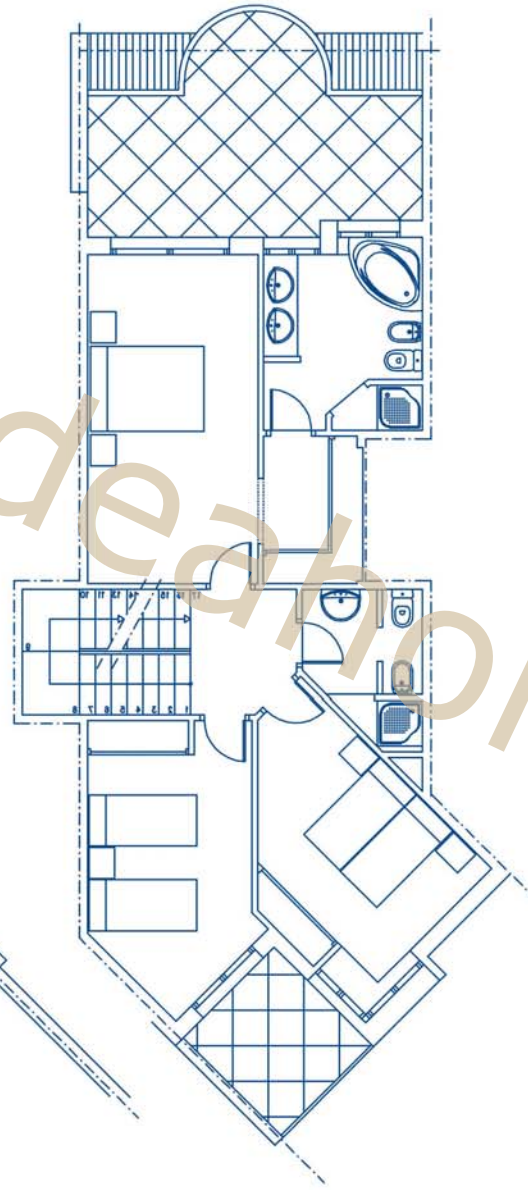

Escala 1/100

PLANTA GARAJE

URCOSA S.L.

Partida de la Olla de Altea,  
Ctra. Nacional 332, Km. 160,5.  
03590 Altea (Alicante)  
Tel.: 902 100 209

BLOQUE TIPO

### Adosado B7

#### Superficies Construidas Aprox.

Vivienda	191,31 m <sup>2</sup>
Terraza Cubierta	26,03 m <sup>2</sup>
Total Vivienda	217,34 m <sup>2</sup>
Terraza Descubierta	40,66 m <sup>2</sup>
Superficie Útil Aprox. Incluida Terraza Cubierta	186,64 m <sup>2</sup>
Superficie Constr. Garaje	52,94 m <sup>2</sup>

BLOQUE TIPO  
ADOSADO B7

PLANTA BAJA

PLANTA ALTA

PLANTA BUHARDILLA