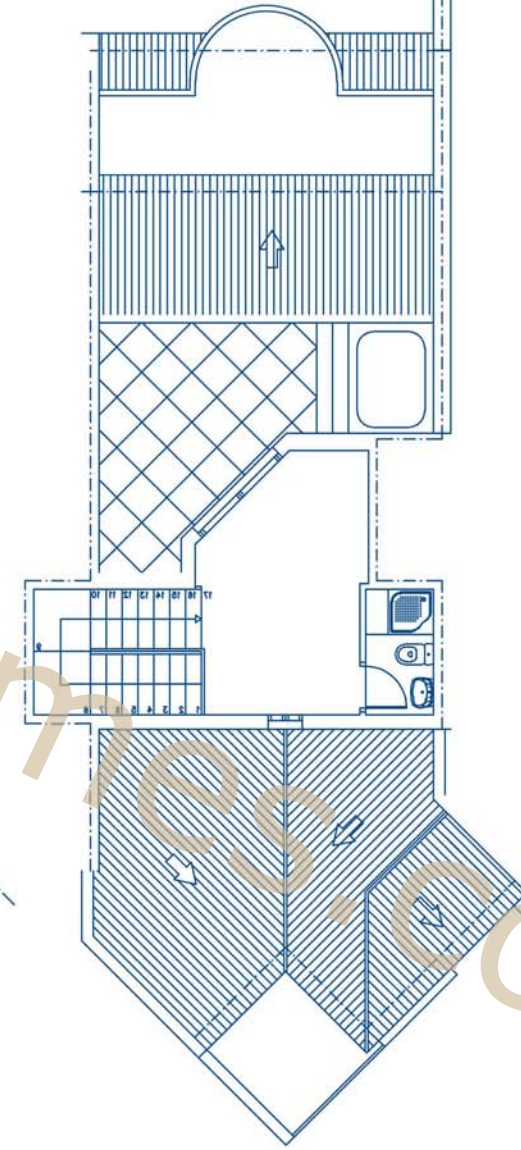

#### Superficies Construidas Aprox.

Vivienda	191,31 m <sup>2</sup>
Terraza Cubierta	26,03 m <sup>2</sup>
Total Vivienda	217,34 m <sup>2</sup>
Terraza Descubierta	40,66 m <sup>2</sup>
Superficie Útil Aprox. Incluida Terraza Cubierta	186,64 m <sup>2</sup>
Superficie Constr. Garaje	52,94 m <sup>2</sup>

BLOQUE TIPO  
ADOSADO B7

PLANTA BAJA

PLANTA ALTA

PLANTA BUHARDILLA