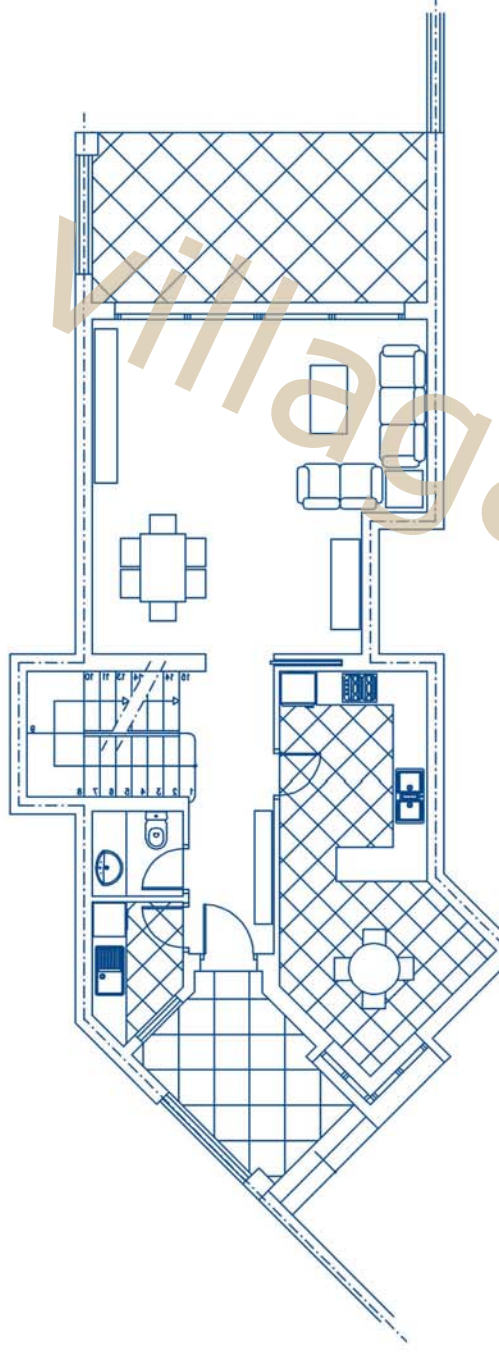

Escala 1/100

PLANTA GARAJE

URCOSA S.L.

Partida de la Olla de Altea,  
Ctra. Nacional 332, Km. 160,5.  
03590 Altea (Alicante)  
Tel.: 902 100 209

BLOQUE TIPO

### Adosado B7

#### Superficies Construidas Aprox.

Vivienda	191,31 m <sup>2</sup>
Terraza Cubierta	26,03 m <sup>2</sup>
Total Vivienda	217,34 m <sup>2</sup>
Terraza Descubierta	40,66 m <sup>2</sup>
Superficie Útil Aprox. Incluida Terraza Cubierta	186,64 m <sup>2</sup>
Superficie Constr. Garaje	52,94 m <sup>2</sup>

BLOQUE TIPO  
ADOSADO B7

PLANTA BAJA

PLANTA ALTA

PLANTA BUHARDILLA