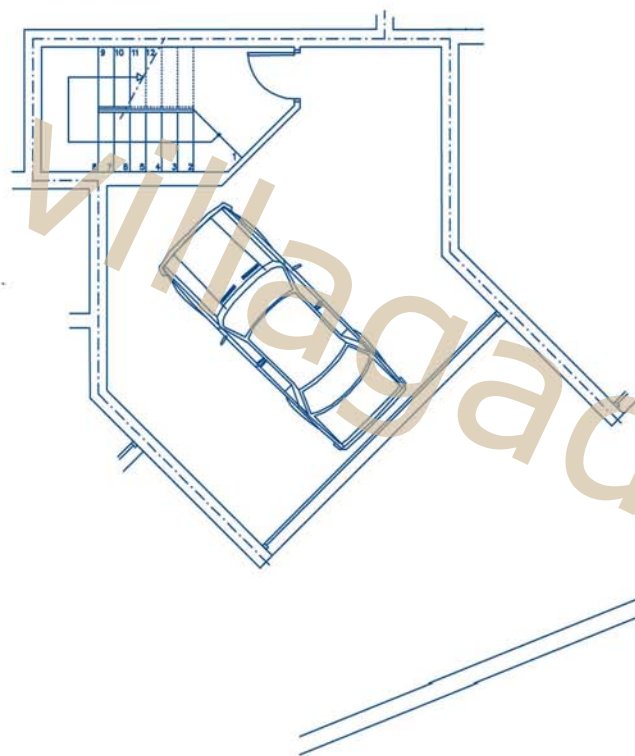

Escala 1/100

PLANTA GARAJE

URCOSA S.L.

Partida de la Olla de Altea,  
Ctra. Nacional 332, Km. 160,5.  
03590 Altea (Alicante)  
Tel.: 902 100 209

BLOQUE TIPO

### Adosado B7

#### Superficies Construidas Aprox.

Vivienda	191,31 m <sup>2</sup>
Terraza Cubierta	26,03 m <sup>2</sup>
Total Vivienda	217,34 m <sup>2</sup>
Terraza Descubierta	40,66 m <sup>2</sup>
Superficie Útil Aprox. Incluida Terraza Cubierta	186,64 m <sup>2</sup>
Superficie Constr. Garaje	52,94 m <sup>2</sup>

BLOQUE TIPO  
ADOSADO B7

PLANTA BAJA

PLANTA ALTA

PLANTA BUHARDILLA