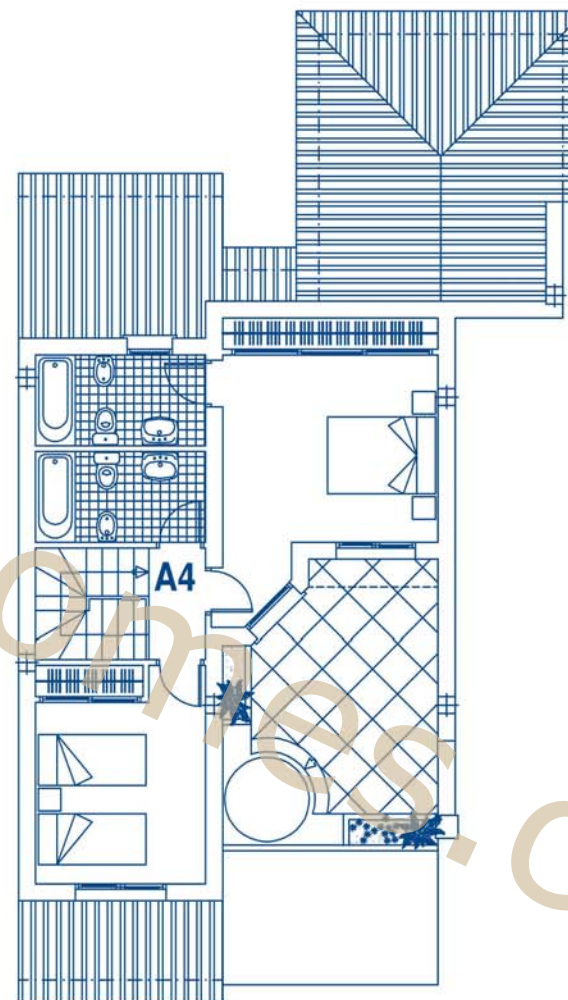

URCOSA S.L.

Partida de la Olla de Altea,
Crta. Nacional 332, Km. 160,5. 03590 Altea (Alicante)
Tel.: 902 100 209

BLOQUE TIPO
PLANTA TERCERA
(DÚPLEX)
Vivienda Tipo A4

PLANTA INFERIOR

PLANTA SUPERIOR

BLOQUE TIPO
PLANTA TERCERA (DÚPLEX)
Vivienda Tipo A4

Superficies
Construidas Aprox.

Vivienda	128,85 m ²
Terraza Cubierta	11,93 m ²
E. Comunes	14,74 m ²
Terraza Descubierta	26,01 m ²
Total Vivienda	181,53 m²
Superficie Útil Aprox.	
Incluida Terraza Cubierta	120,05 m ²