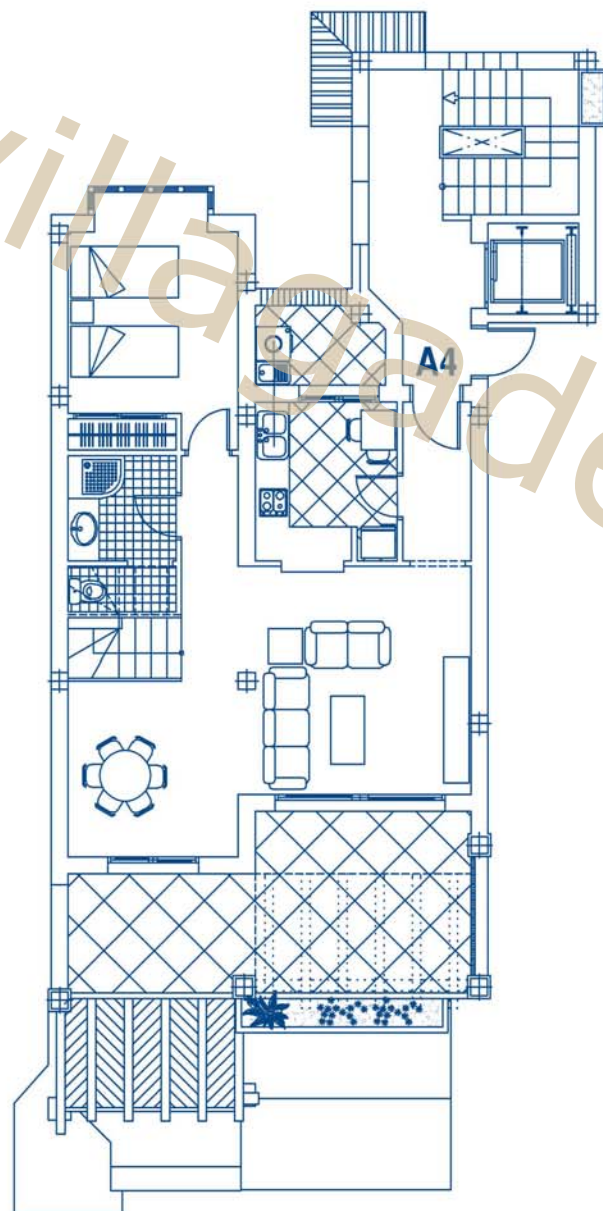

URCOSA S.L.

Partida de la Olla de Altea,
Crta. Nacional 332, Km. 160,5. 03590 Altea (Alicante)
Tel.: 902 100 209

BLOQUE TIPO
PLANTA TERCERA
(DÚPLEX)
Vivienda Tipo A4

PLANTA INFERIOR

PLANTA SUPERIOR

BLOQUE TIPO
PLANTA TERCERA (DÚPLEX)
Vivienda Tipo A4

Superficies
Construidas Aprox.

Vivienda	128,85 m ²
Terraza Cubierta	11,93 m ²
E. Comunes	14,74 m ²
Terraza Descubierta	26,01 m ²
Total Vivienda	181,53 m²
Superficie Útil Aprox.	
Incluida Terraza Cubierta	120,05 m ²