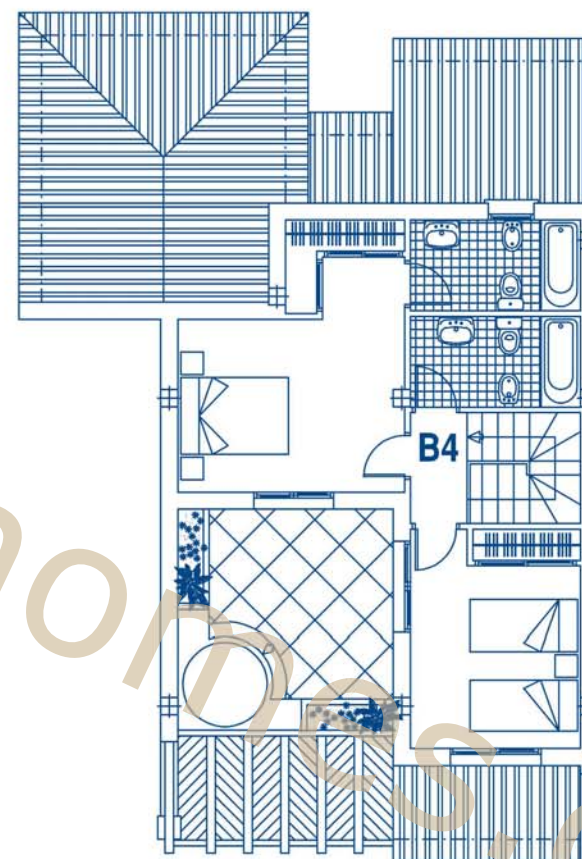

URCOSA S.L.

Partida de la Olla de Altea,
Crta. Nacional 332, Km. 160,5. 03590 Altea (Alicante)
Tel.: 902 100 209

BLOQUE TIPO
PLANTA TERCERA
(DÚPLEX)
Vivienda Tipo B4

PLANTA INFERIOR

PLANTA SUPERIOR

BLOQUE TIPO
PLANTA TERCERA (DÚPLEX)
Vivienda Tipo B4

**Superficies
Construidas Aprox.**

Vivienda	124,32 m ²
Terraza Cubierta	11,18 m ²
E. Comunes	14,19 m ²
Terraza Descubierta	21,16 m ²
Total Vivienda	170,85 m²
Superficie Útil Aprox.	170,85 m²
Incluida Terraza Cubierta	109,26 m²