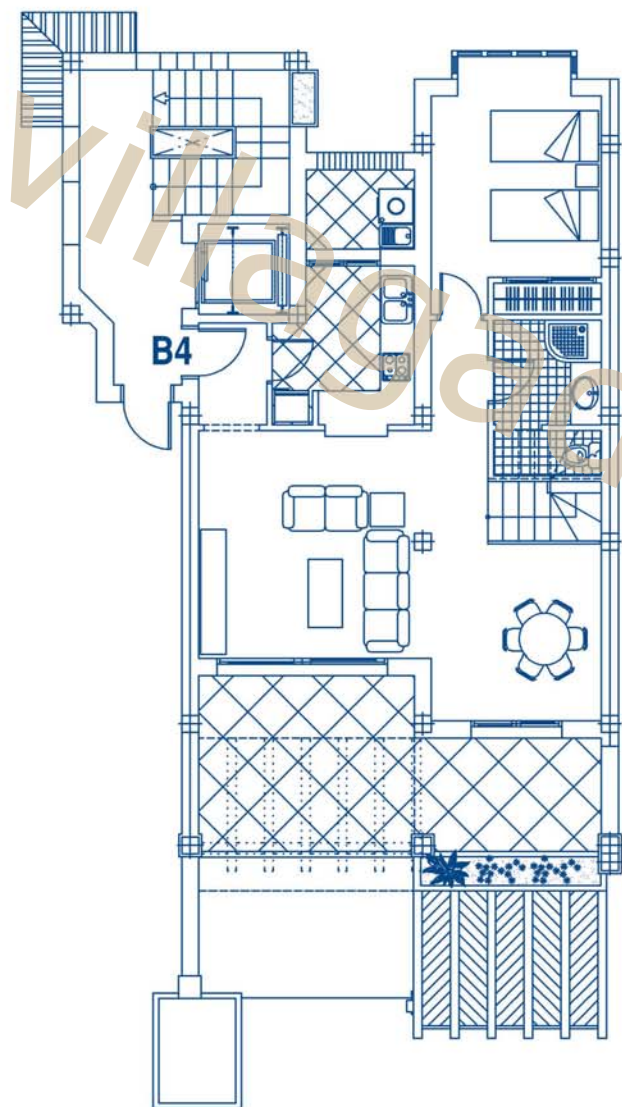

URCOSA S.L.

Partida de la Olla de Altea,
Crta. Nacional 332, Km. 160,5. 03590 Altea (Alicante)
Tel.: 902 100 209

BLOQUE TIPO
PLANTA TERCERA
(DÚPLEX)
Vivienda Tipo B4

PLANTA INFERIOR

PLANTA SUPERIOR

BLOQUE TIPO
PLANTA TERCERA (DÚPLEX)
Vivienda Tipo B4

**Superficies
Construidas Aprox.**

Vivienda	124,32 m ²
Terraza Cubierta	11,18 m ²
E. Comunes	14,19 m ²
Terraza Descubierta	21,16 m ²
Total Vivienda	170,85 m²
Superficie Útil Aprox.	170,85 m²
Incluida Terraza Cubierta	109,26 m²